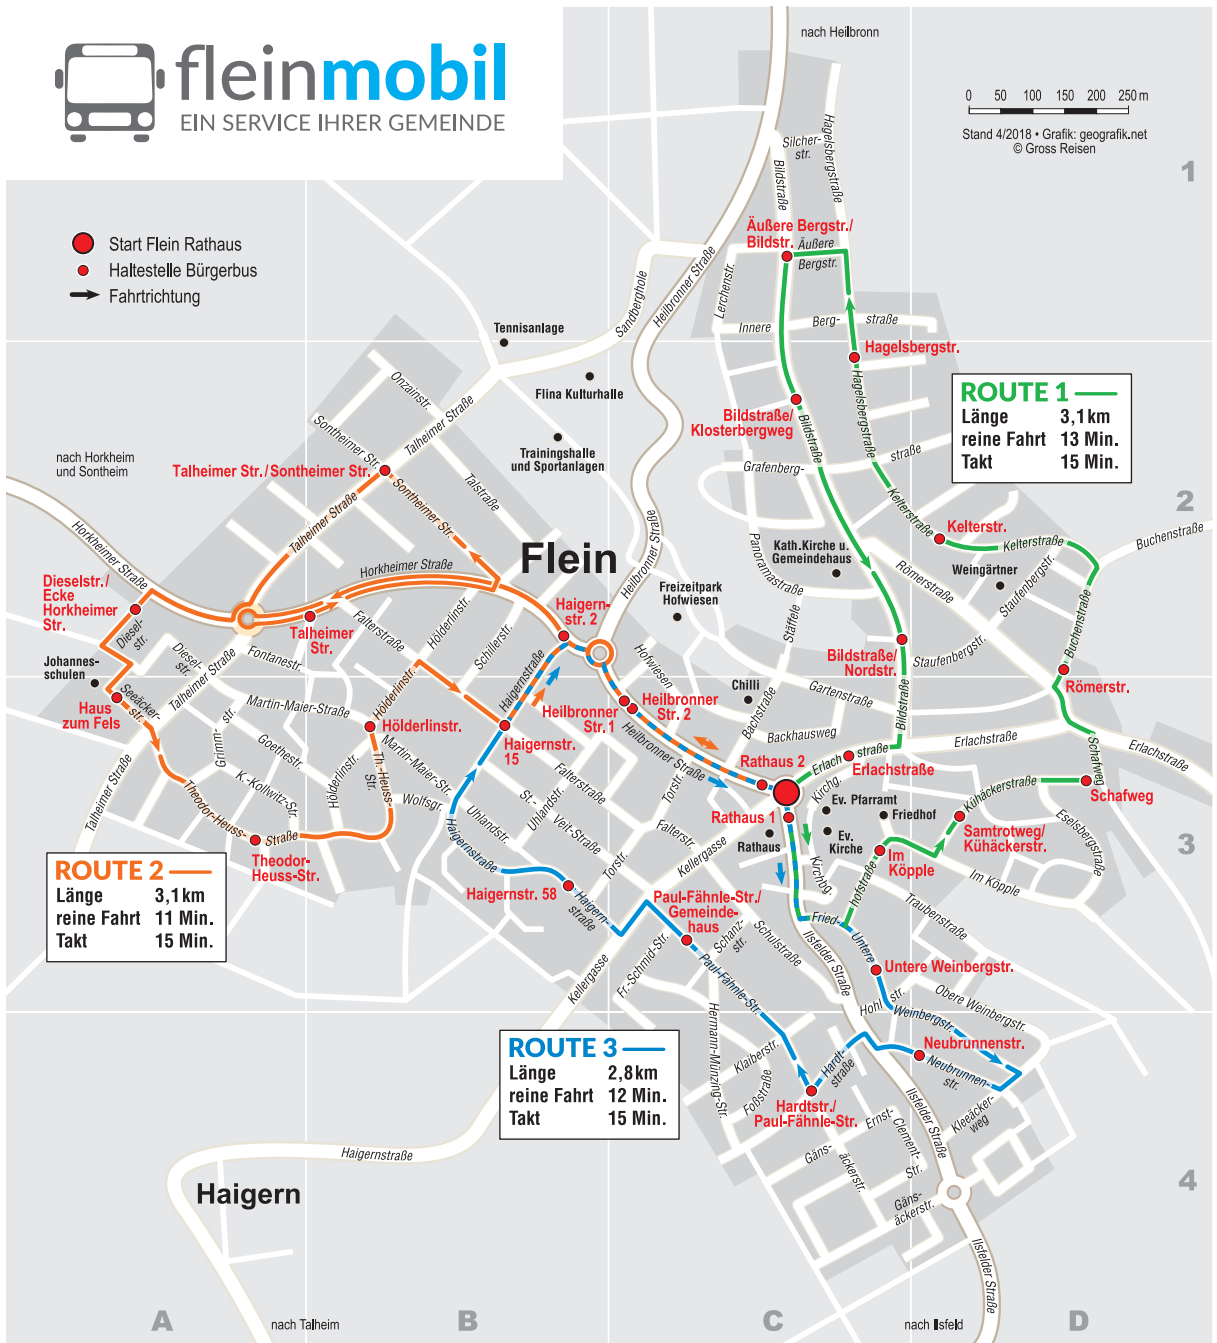

NEUE FAHRTROUTE

0 50 100 150 200 250 m

Stand 4/2018 • Grafik: geografik.net
© Gross Reisen

- Start Flein Rathaus
- Haltestelle Bürgerbus
- ➔ Fahrtrichtung

Ein gemeinsames Projekt Ihrer Gemeinde und der Firma Gross.

Kostenfreie Fahrt

Sie fahren bis zum 31.12.2018 kostenlos.

EIN **KOSTENLOSER SERVICE** IHRER GEMEINDE

Gemeinde
Flein